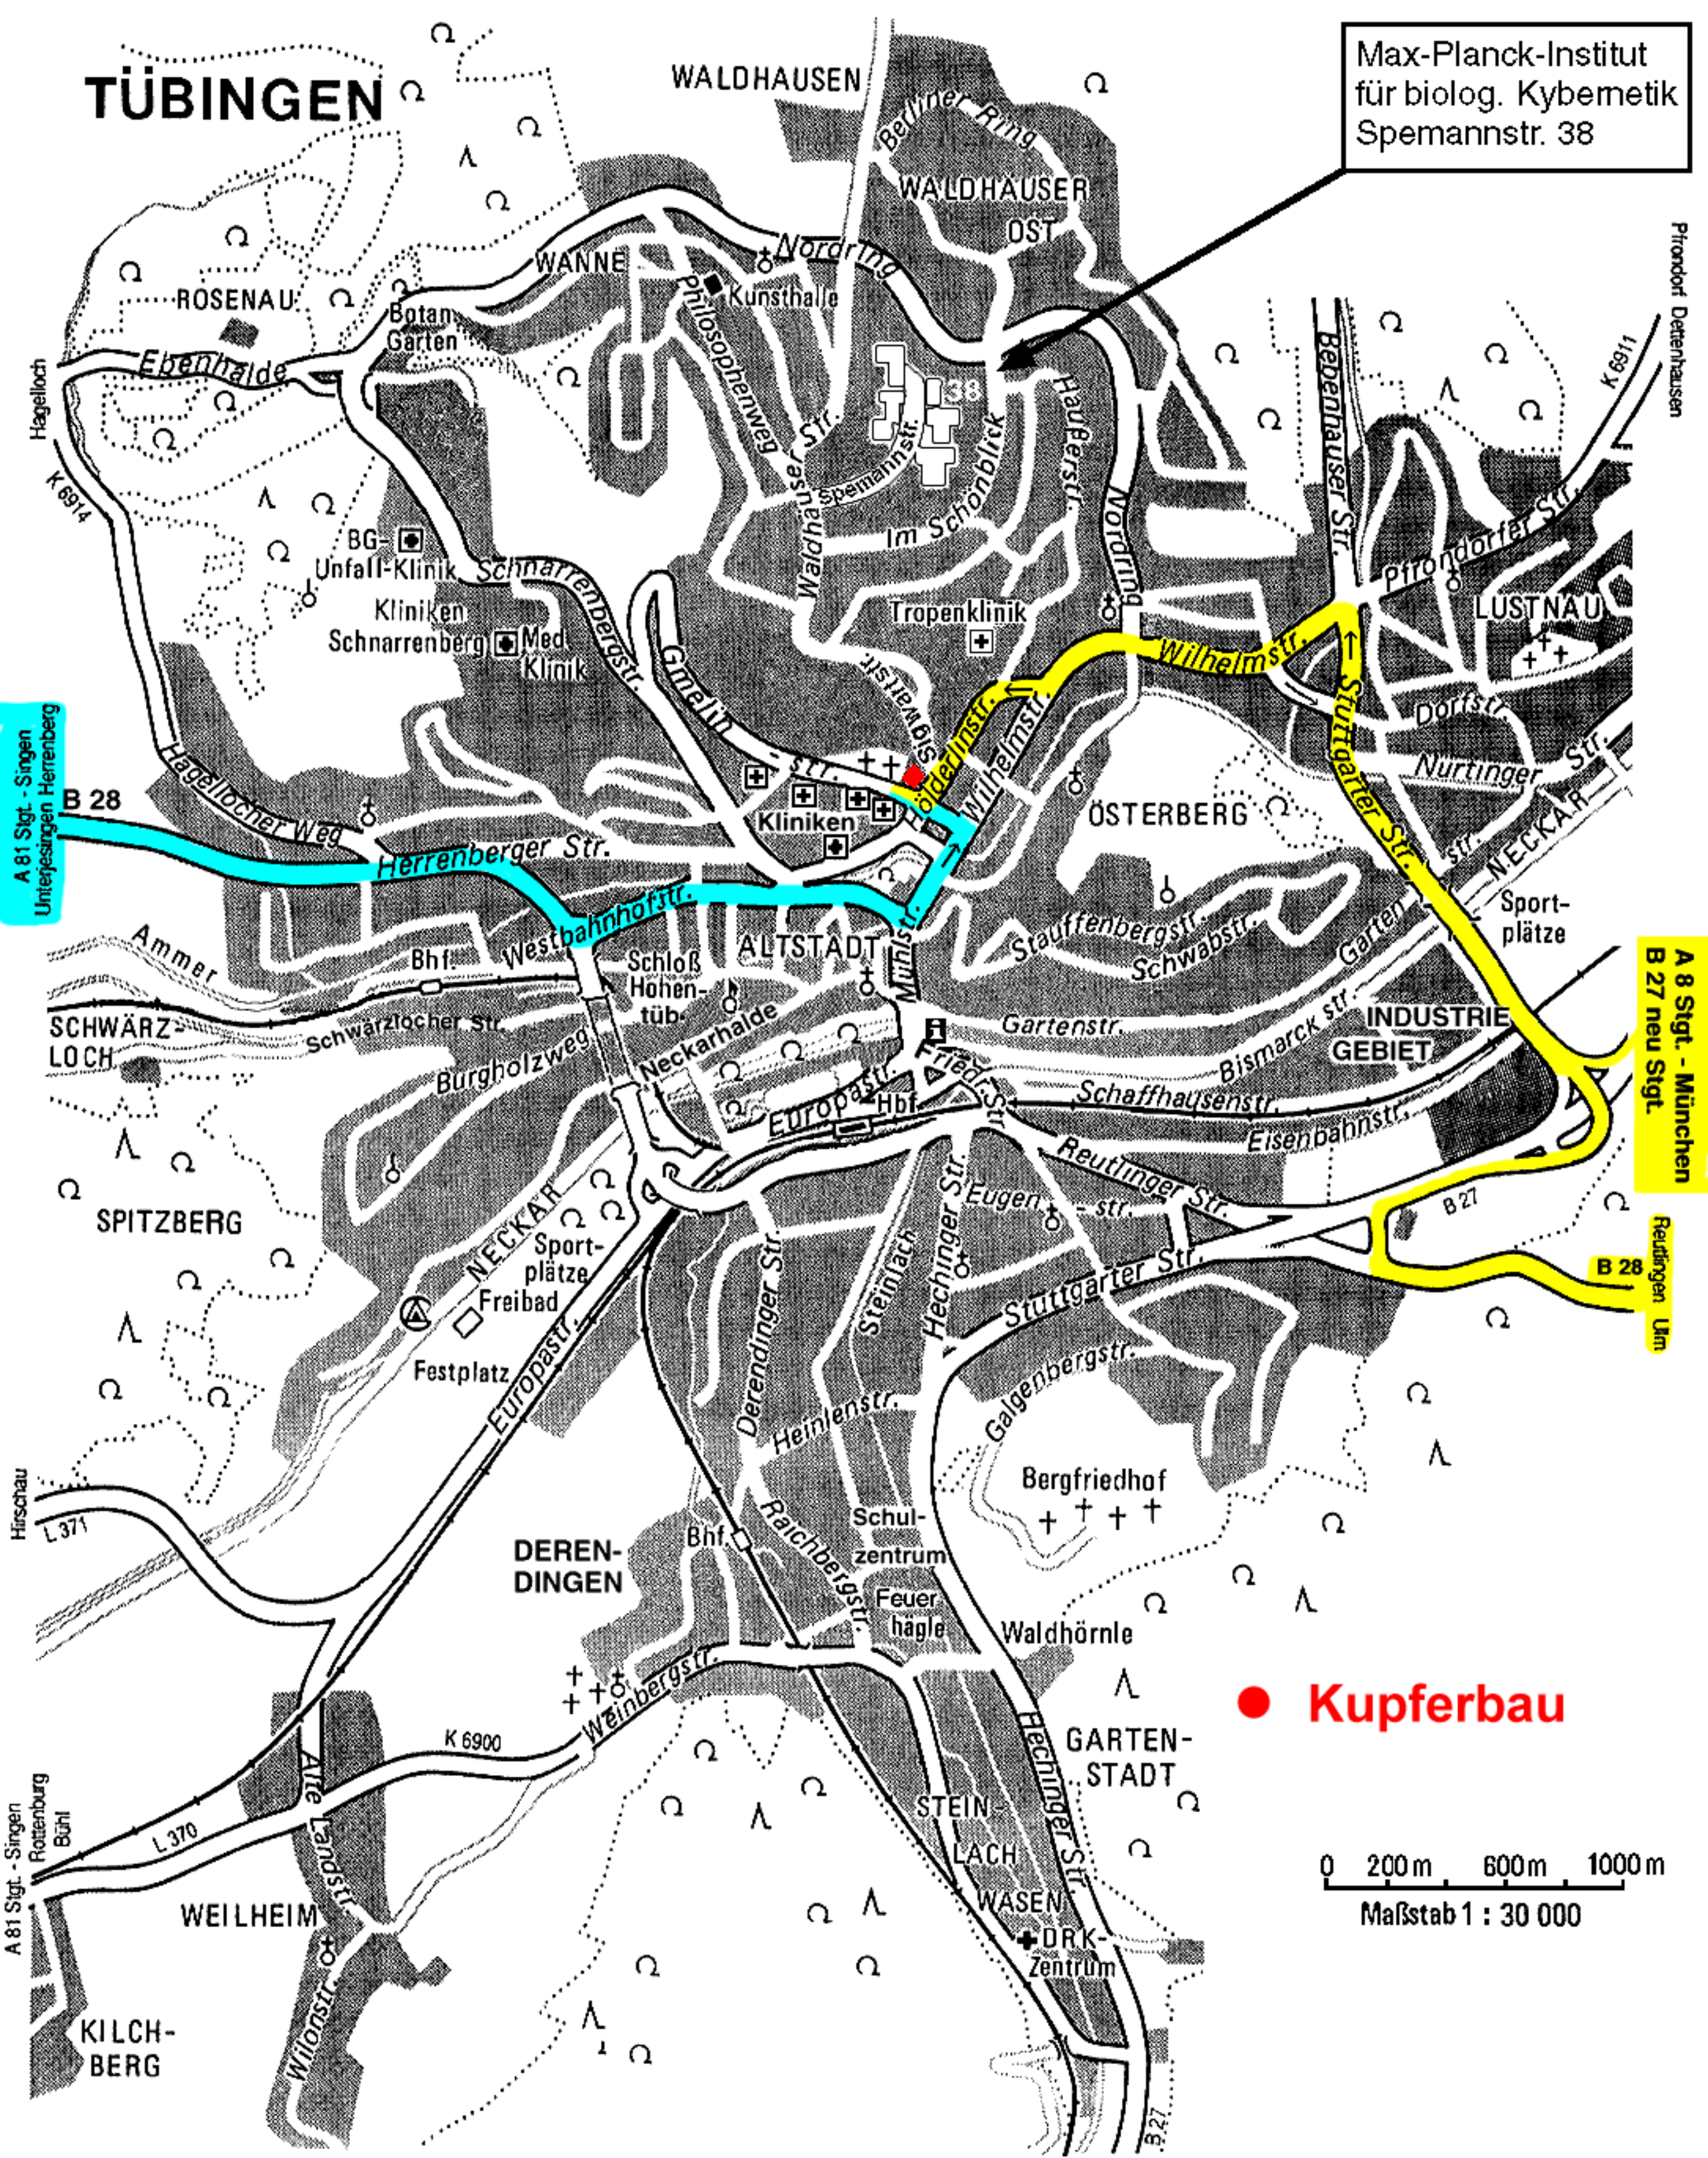

TÜBINGEN

Max-Planck-Institut
für biolog. Kybemetik
Spemannstr. 38

A 81 Stgt. - Singen
Unteresingen Herrenberg

Pfrondorf Dettenhausen

A 8 Stgt. - München
B 27 neu Stgt.

Reutlingen Ulm

● **Kupferbau**

0 200 m 600 m 1000 m

Maßstab 1 : 30 000

A 81 Stgt. - Singen
Rottenburg Bühl

KILCHBERG